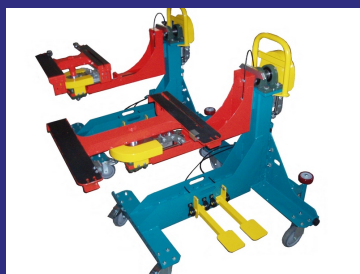

NASTAWIALNE WÓZKI DLA MONTAŻU

MPV

Nastawialne wózki dla kompletacji i montażu fotelów samochodowych.

Parametry techniczne

Nazwa maszyny: Nastawialne wózki dla montażu

Oznaczenie typu: MPV

Rok produkcji: 2008