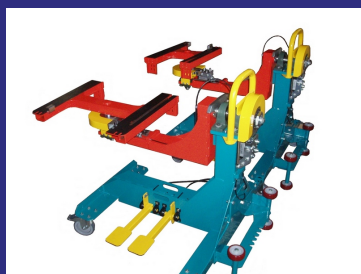

NASTAWIALNE WÓZKI DLA MONTAŻU

MPV

Nastawialne wózki dla kompletacji i montażu fotelów samochodowych.

Parametry techniczne

Nazwa maszyny: Nastawialne wózki dla montażu

Oznaczenie typu: MPV

Rok produkcji: 2008