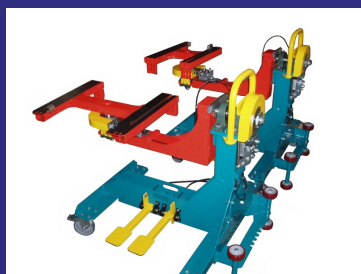

MONTÁŽNÍ POLOHOVACÍ VOZÍKY

MPV

Polohovací vozíky pro kompletaci a montáž automobilových sedaček.

Technické parametry

Název stroje: Montážní polohovací vozíky

Typové označení: MPV

Rok výroby: 2008

Máte dotaz? Kontaktujte nás.