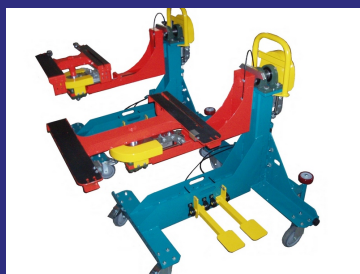

MONTÁŽNÍ POLOHOVACÍ VOZÍKY

MPV

Polohovací vozíky pro kompletaci a montáž automobilových sedaček.

Technické parametry

Název stroje: Montážní polohovací vozíky

Typové označení: MPV

Rok výroby: 2008

Máte dotaz? Kontaktujte nás.